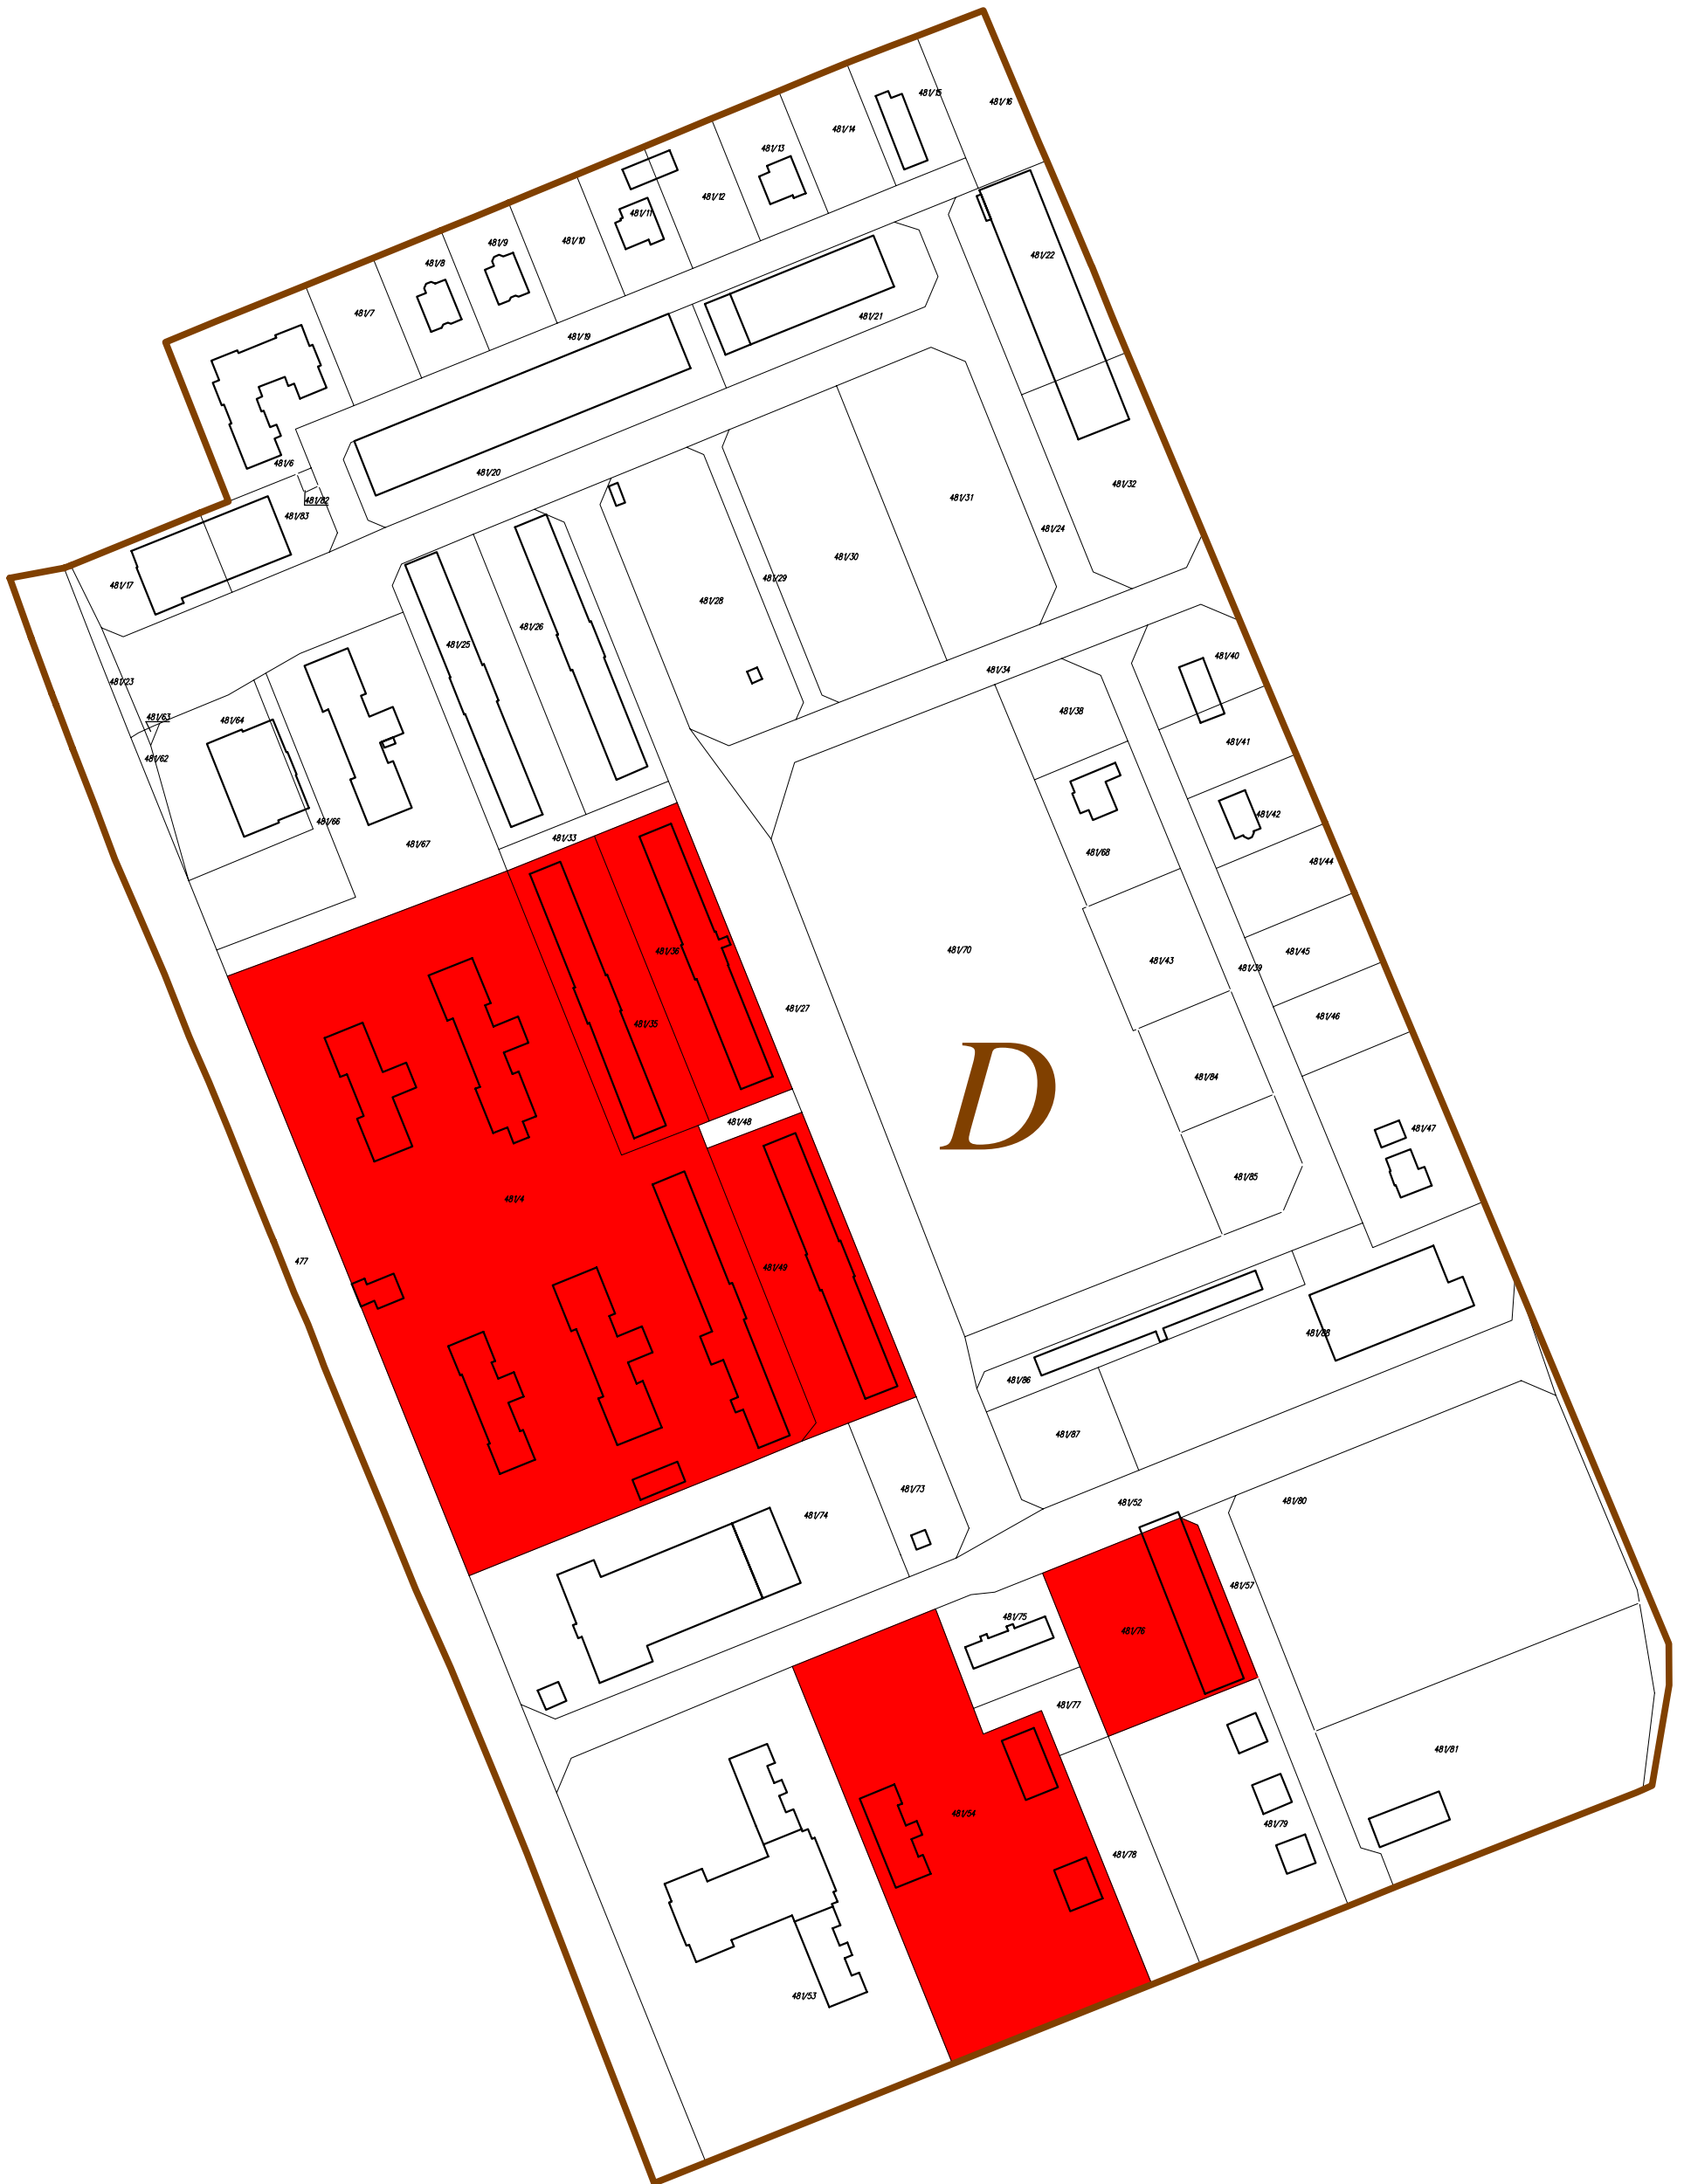

OBSZAR D – ZDEGRADOWANY POWOJSKOWY

-  GRANICE OBSZARU D (19,24 ha)
-  DZIAŁKI OBJĘTE PROJEKTAMI W RAMACH REWITALIZACJI (1,75 ha)